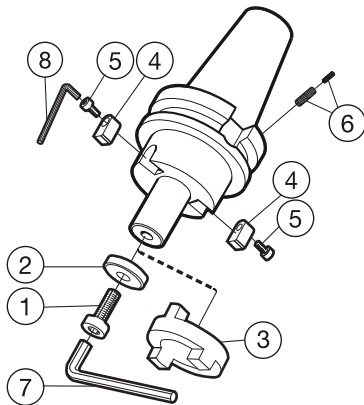

## BIG PLUS Grundhalter

MAS-BT

MAS-BT

	Ersatzteile				Zubehör
	1	2	4	5	6
Bestellnummer	Schraube	Unterlegscheibe	Mitnehmer	Schraube	Kunststoff-Passstift (Satz)
392.55805C5022055	3212 020-464	5541 015-02	5631 012-01	3212 010-258	5643 017-02
392.55805C5027055	3212 020-514	5541 015-03	5631 010-01	3212 010-258	5643 017-02
392.55805C5032055	3212 020-564	5541 015-04	5631 010-11	3212 010-308	5643 017-02
392.55805C5040055	3212 020-614	5541 015-05	5631 051-02	3212 010-359	5643 017-02
	Zubehör				
	7	8			
Bestellnummer	Schlüssel	Schlüssel			
392.55805C5022055	3021 010-080	3021 010-030			
392.55805C5027055	3021 010-100	3021 010-030			
392.55805C5032055	3021 010-120	3021 010-040			
392.55805C5040055	3021 010-140	3021 010-050			

	Ersatzteile				Zubehör
	1a	1b	3	4	5
Bestellnummer	Schraube	Schraube	Mitnehmer	Schraube	Kunststoff-Passstift (Satz)
A392.54505C5019040	5512 065-07	5512 065-02	5631 013-01	8-32 X 3/8M	5643 017-02
A392.54505C5025050	5512 065-03	5512 065-05	5631 013-02	10-32 X 3/8	5643 017-02
A392.54505C5038060	5512 065-10	5512 065-04	5631 013-04	1/4-20 X 3/4	5643 017-02
	Zubehör				
	6a	6b	7		
Bestellnummer	Schlüssel	Schlüssel	Schlüssel		
A392.54505C5019040	3021 011-140	3021 011-316			
A392.54505C5025050	3021 011-516		3021 011-532		
A392.54505C5038060	3021 011-380		3021 011-316		

Schlüssel (mm/Torx Plus) Größen siehe Seite K6

Zubehör separat zu bestellen