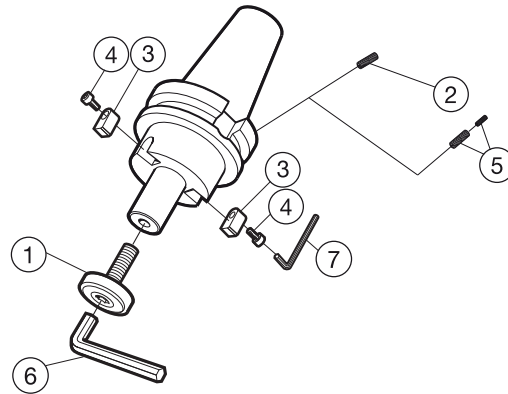

## BIG PLUS Grundhalter

MAS-BT

MAS-BT

	Ersatzteile				Zubehör
	1	2	4	5	6
Bestellnummer	Schraube	Unterlegscheibe	Mitnehmer	Schraube	Kunststoff-Passstift (Satz)
392.55805C5022055	3212 020-464	5541 015-02	5631 012-01	3212 010-258	5643 017-02
392.55805C5027055	3212 020-514	5541 015-03	5631 010-01	3212 010-258	5643 017-02
392.55805C5032055	3212 020-564	5541 015-04	5631 010-11	3212 010-308	5643 017-02
392.55805C5040055	3212 020-614	5541 015-05	5631 051-02	3212 010-359	5643 017-02
	Zubehör				
	7	8			
Bestellnummer	Schlüssel	Schlüssel			
392.55805C5022055	3021 010-080	3021 010-030			
392.55805C5027055	3021 010-100	3021 010-030			
392.55805C5032055	3021 010-120	3021 010-040			
392.55805C5040055	3021 010-140	3021 010-050			

	Ersatzteile				Zubehör
	1a	1b	3	4	5
Bestellnummer	Schraube	Schraube	Mitnehmer	Schraube	Kunststoff-Passstift (Satz)
A392.54505C5019040	5512 065-07	5512 065-02	5631 013-01	8-32 X 3/8M	5643 017-02
A392.54505C5025050	5512 065-03	5512 065-05	5631 013-02	10-32 X 3/8	5643 017-02
A392.54505C5038060	5512 065-10	5512 065-04	5631 013-04	1/4-20 X 3/4	5643 017-02
	Zubehör				
	6a	6b	7		
Bestellnummer	Schlüssel	Schlüssel	Schlüssel		
A392.54505C5019040	3021 011-140	3021 011-316			
A392.54505C5025050	3021 011-516		3021 011-532		
A392.54505C5038060	3021 011-380		3021 011-316		

Schlüssel (mm/Torx Plus) Größen siehe Seite K6

Zubehör separat zu bestellen